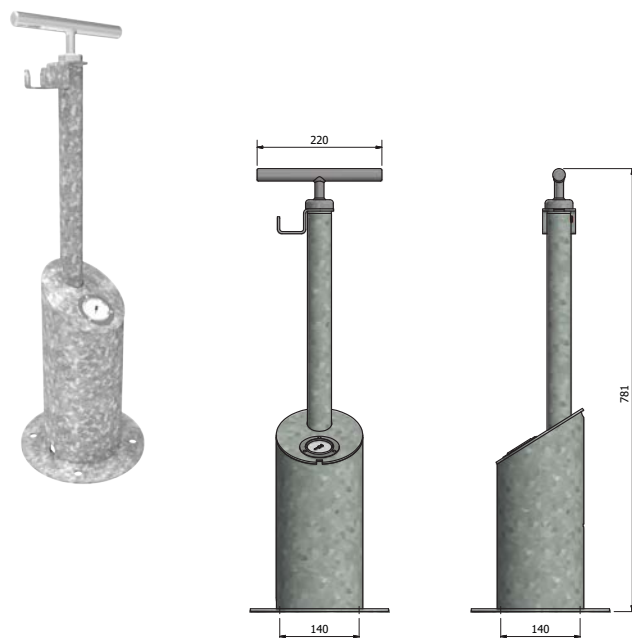

FALCOFIKS 2.0 FIETSPOMP

Voor een fietser is een lekke band erg vervelend. Wilt u uw medewerkers, bezoekers of klanten motiveren om de fiets te (blijven) gebruiken? Dan kan het helpen om naast goede fietsparkeergelegenheid te bieden, ook te zorgen voor extra service zoals het aanbieden van een fietspomp.

Deze nieuwe fietspomp is geschikt is voor plaatsing in de openbare ruimtes. Bij voorkeur wordt de pomp op een droge locatie of op een locatie met toezicht geplaatst.

Materiaal

De banden van alle soorten fietsen kunnen worden opgepompt met de FalcoBlow omdat de pomp is voorzien van een verloopnippel, dat geschikt is voor alle ventielen. Tevens is de fietspomp voorzien van een manometer, waarop de druk afgelezen kan worden.

De FalcoFiks 2.0 is gemaakt van thermisch verzinkt staal. Sommige onderdelen zoals de pompstang zijn van RVS. De pomp is optioneel te poedercoaten in een gewenste RAL-kleur. Ook is het mogelijk om de FalcoFiks 2.0 te personaliseren. Dit kan door het aanbrengen van logo's of tekstlabels. FalcoFiks 2.0 is voorzien van een aangelaste voetplaat en voor een solide bevestiging adviseert Falco de pomp te funderen met een betonvoet.

Fietsreparatiezuil

Samen met de pomp kunt u ook een reparatiezuil bestellen. Deze zuil is in dezelfde stijl als de fietspomp en bevat alles wat nodig is om eenvoudige reparaties en onderhoud uit te voeren.